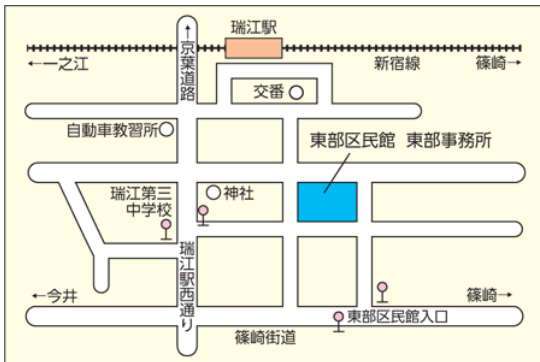

地域とつながる 未来をつくる

ミラクルマルシェ

へようこそ

「ミラクルマルシェ」は、区内の障害のある方々の就労支援を行う事業所が集まり、手作り商品や地域の魅力ある品々を販売しています。ぜひ、素敵な商品を手にとってみてください。

ミラクルマルシェ

東部区民館

江戸川区東瑞江1-17-1

毎月第4木曜日

※悪天候時は中止とさせていただきます。

6/25 (木)

11:00~14:00

Map

ドリップコーヒー製品など
HiwaHiwa

パウンドケーキ・クッキーなど
元明館

季節の草花・野菜など
障害者就労支援センター

ミラクルマルシェ 東部区民館

パウンドケーキ・クッキーなど (元明館)

季節の草花・野菜など (障害者就労支援センター)

ミラクルマルシェ江戸川区役所前庭

Map

江戸川区中央1-4-1
毎月**第3木曜日**
11:00 ~ 14:00

ミラクルマルシェ葛西区民館

Map

江戸川区中葛西3-10-1
毎月**第2木曜日**
11:00 ~ 14:00

ミラクルマルシェ松島コミュニティ会館

Map

江戸川区松島4-25-6
毎月**第3水曜日**
11:00 ~ 14:00

※悪天候時は中止と
させていただきます

江戸川区就労支援
未来×くる
ネットワークミラクル
ホームページ