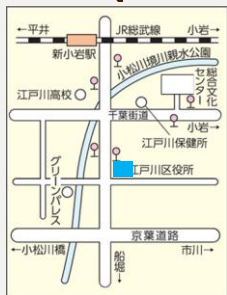

味噌・みそからあげなど(味噌工房わくわく)

和雑貨など(第二悠遊舎えどがわ)

8/19(水)

味噌・みそからあげなど(味噌工房わくわく)

パウンドケーキ・クッキーなど(元明館)

ミラクルマルシェ江戸川区役所前庭

Map

江戸川区中央1-4-1
毎月**第3木曜日**
11:00 ~ 14:00

ミラクルマルシェ東部区民館

Map

江戸川区東瑞江1-17-1
毎月**第4木曜日**
11:00 ~ 14:00

ミラクルマルシェ葛西区民館

Map

江戸川区中葛西3-10-1
毎月**第2木曜日**
11:00 ~ 14:00

※悪天候時は中止と
させていただきます

江戸川区就労支援
未来×くる
ネットワークミラクル
ホームページ