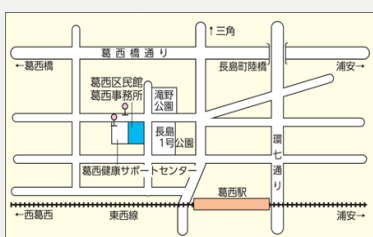

味噌・みそからあげなど(味噌工房わくわく)

和雑貨など(第二悠遊舎えどがわ)

8/19(水)

味噌・みそからあげなど(味噌工房わくわく)

パウンドケーキ・クッキーなど(元明館)

ミラクルマルシェ江戸川区役所前庭

Map

江戸川区中央1-4-1
毎月**第3木曜日**
11:00 ~ 14:00

ミラクルマルシェ東部区民館

Map

江戸川区東瑞江1-17-1
毎月**第4木曜日**
11:00 ~ 14:00

ミラクルマルシェ葛西区民館

Map

江戸川区中葛西3-10-1
毎月**第2木曜日**
11:00 ~ 14:00

※悪天候時は中止と
させていただきます

江戸川区就労支援
未来×くる
ネットワークミラクル
ホームページ