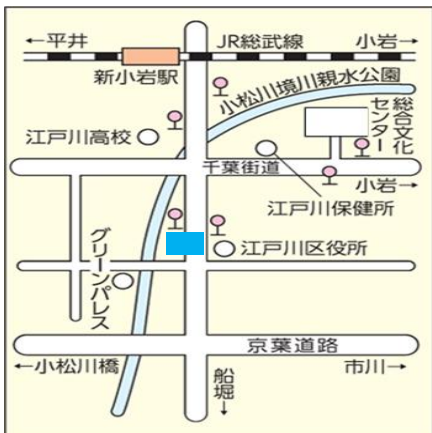

## ミラクルマルシェ 江戸川区役所前庭

江戸川区中央1-4-1

毎月第3木曜日

※悪天候時は中止とさせていただきます。

6/18(木)

11:00 ~ 14:00

Map

お菓子・さをり織りなど  
希望の家

アクセサリー・布製品など  
AILE江戸川

ポップコーンなど  
江東園ケアセンターつばき えぽっく

季節の草花・野菜など  
障害者就労支援センター