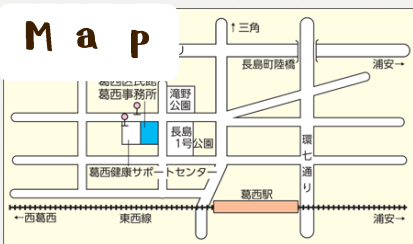

## ミラクルマルシェ 江戸川区役所前庭

江戸川区中央1-4-1

毎月第3木曜日

※悪天候時は中止とさせていただきます。

6/18(木)

11:00 ~ 14:00

Map

お菓子・さをり織りなど  
希望の家

# 江戸川区役所前庭

出店事業所のごあんない

2026年7月～2026年9月

7 / 16 (木)

9 / 17 (木)

季節の草花・野菜など（障害者就労支援センター）

※11:30～13:30での販売になります。

パラコード製品・キーホルダーなど（トリコロレ）

## ミラクルマルシェ 葛西区民館

江戸川区中葛西3-10-1  
毎月第2木曜日  
11:00～14:00