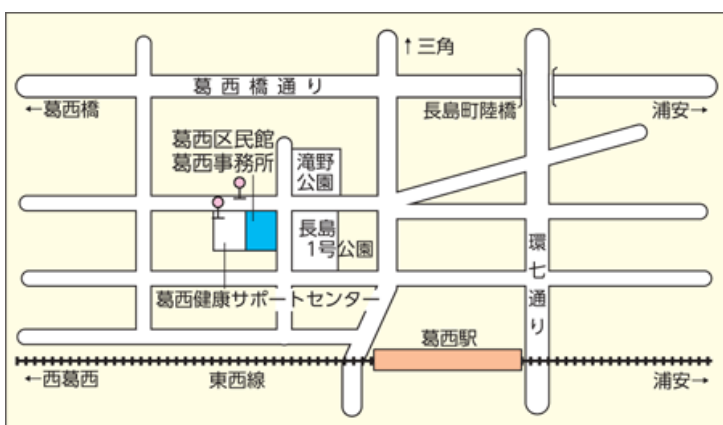

地域とつながる 未来をつくる

ミラクルマルシェ

へようこそ

「ミラクルマルシェ」は、区内の障害のある方々の就労支援を行う事業所が集まり、手作り商品や地域の魅力ある品々を販売しています。ぜひ、素敵な商品を手にとってみてください。

ミラクルマルシェ 葛西区民館

江戸川区中葛西3-10-1

毎月第2木曜日

※悪天候時は中止とさせていただきます。

6/11(木)

11:00 ~ 14:00

コーヒー粉・つぼ焼きいもなど
ひげぞーおもいでファクトリー

ポーチ・かご製品など
もぐらの家

Map

カツサンド・レモネードなど
東京ソテリアエンプロイメント

ミラクルマルシェ 葛西区民館

出店事業所のごあんない

ミラクルマルシェ江戸川区役所前庭

Map

江戸川区中央1-4-1
毎月**第3木曜日**
11:00 ~ 14:00

ミラクルマルシェ東部区民館

Map

江戸川区東瑞江1-17-1
毎月**第4木曜日**
11:00 ~ 14:00

ミラクルマルシェ松島コミュニティ会館

江戸川区松島4-25-6
毎月**第3水曜日**
11:00 ~ 14:00