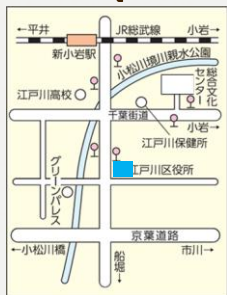

6/11(木)

11:00 ~ 14:00

コーヒー粉・つぼ焼きいもなど
ひげぞーおもいでファクトリー

ポーチ・かご製品など
もぐらの家

Map

カツサンド・レモネードなど
東京ソテリアエンプロイメント

ミラクルマルシェ 葛西区民館

出店事業所のごあんない

2026年7月～2026年10月

7 / 9 (木)

10 / 8 (木)

カツサンド・レモネードなど
(東京ソテリアエンプロイメント)

ドリップコーヒー製品 (HiwaHiwa)
ポップコーンなど
(江東園ケアセンターつばき えぽっく)
野菜・季節の花々(就労支援センター)

※11:30～13:30での開催となります。

カツサンド・レモネードなど
(東京ソテリアエンプロイメント)

パウンドケーキ・クッキー(元明館)
ポーチ・かご製品など(もぐらの家)

ミラクルマルシェ江戸川区役所前庭

Map

江戸川区中央1-4-1
毎月**第3木曜日**
11:00 ~ 14:00

ミラクルマルシェ東部区民館

Map

江戸川区東瑞江1-17-1
毎月**第4木曜日**
11:00 ~ 14:00

ミラクルマルシェ松島コミュニティ会館

江戸川区松島4-25-6
毎月**第3水曜日**
11:00 ~ 14:00